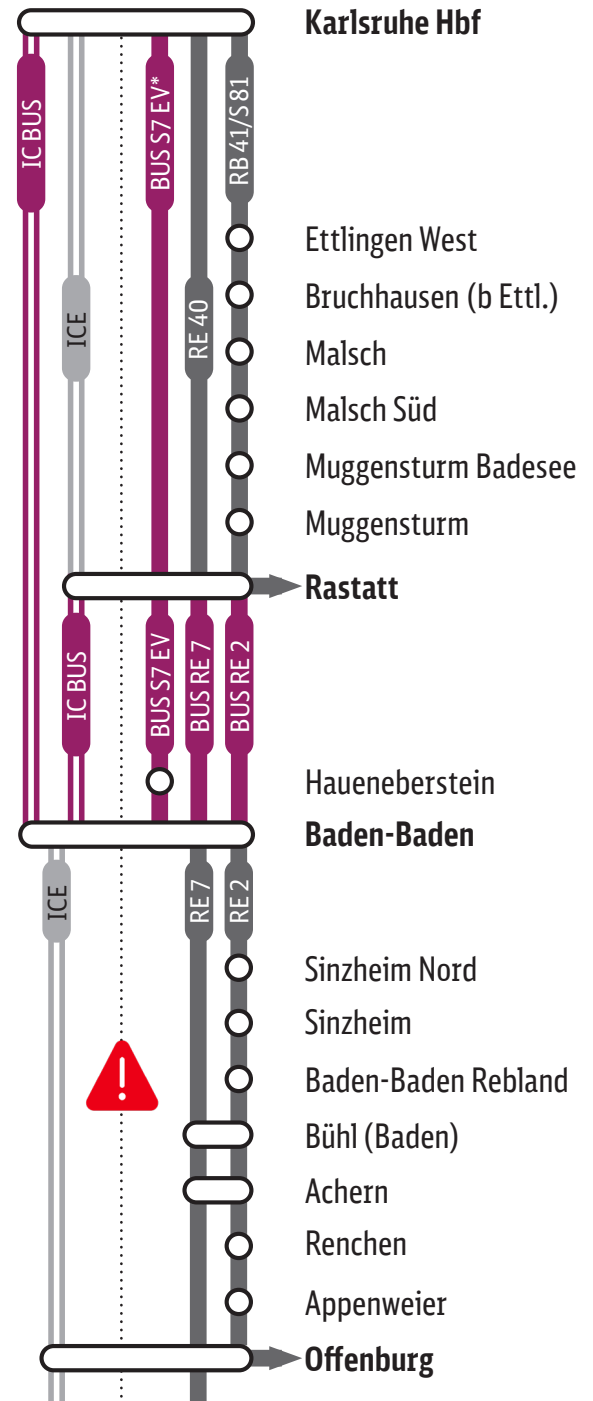

# Karlsruhe ◄► Rastatt ◄► Baden-Baden

IC Bus Direktbusse, zweistündlich

Baden-Baden ◄► Achern/ Offenburg/Basel

RE 2 mit allen Halten bis Offenburg,  
weiter bis Konstanz

RE 7 bis Achern mit Halt in Bühl,  
teilw. weiter bis Offenburg/Basel

ICE nach Basel

Die Mitfahrt im IC Bus ist nur mit einem  
gültigen Fernverkehrsticket möglich!

! Am 24. und 25.8. wird zusätzlich der  
Abschnitt Baden-Baden – Achern gesperrt.  
Nähere Informationen finden Sie auf der  
nachfolgenden Seite.

# Karlsruhe ◄► Rastatt ◄► Baden-Baden Baden-Baden ◄► Achern Samstag, 24. August – Sonntag, 25. August 2024