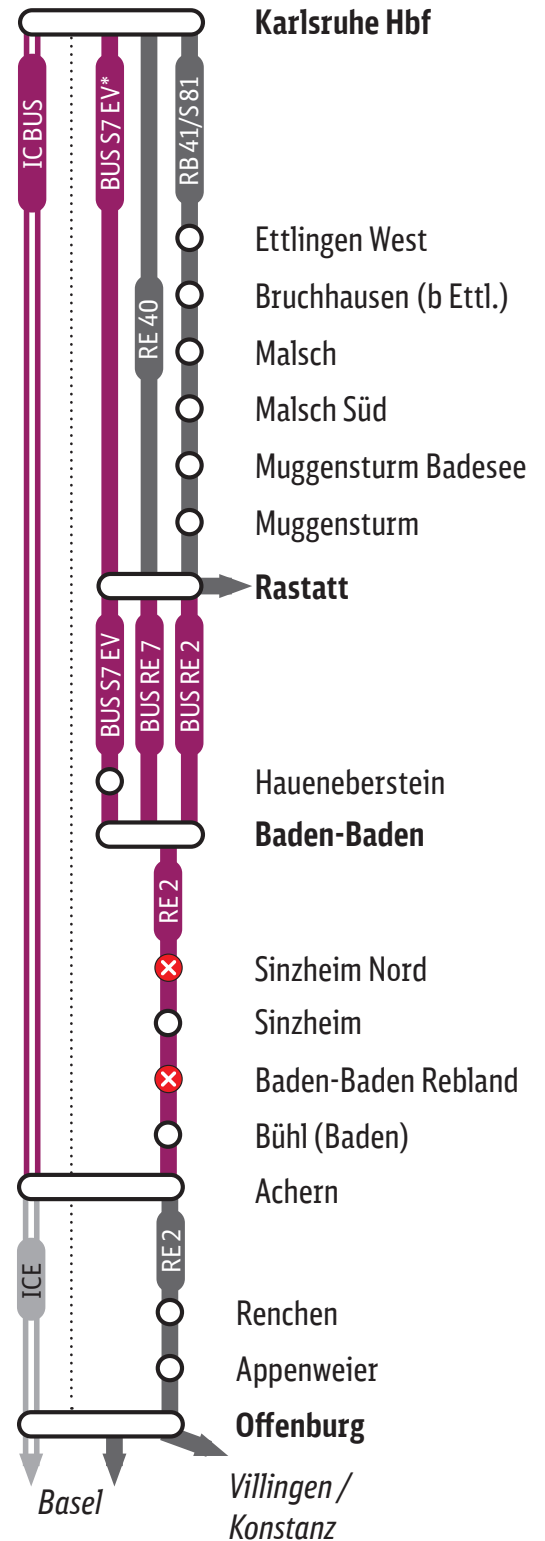

Karlsruhe ◄► Rastatt ◄► Baden-Baden Baden-Baden ◄► Achern Samstag, 24. August – Sonntag, 25. August 2024

Zugausfälle:

RE 2 RE 7 ICE

Karlsruhe Hbf/ Rastatt ◄► Baden-Baden ◄► Achern bzw. Offenburg

S7 AVG Stadtbahn

Karlsruhe Hbf ◄► Achern über Durmersheim, Rastatt, Baden-Baden

Ihre Reisemöglichkeiten:

Fernverkehr Karlsruhe Hbf ◄► Basel

IC Bus Karlsruhe ◄► Achern ohne Zwischenhalt, stündlich

ICE Achern ◄► Basel

Im IC Bus sind am 24. und 25.8. auch Fahrscheine des Regionalverkehrs gültig.

Regionalverkehr Karlsruhe Hbf ◄► Offenburg

RE 40 Karlsruhe Hbf ◄► Rastatt, stündlich ohne Zwischenhalt

RB 41/S 81 Karlsruhe Hbf ◄► Rastatt mit Halt in Ettlingen West, Bruchhausen, Malsch, Malsch Süd, Muggensturm Badeseen und Muggensturm

Bus S7 EV* Karlsruhe Hbf ◄► Baden-Baden mit Halt in Forchheim, Durmersheim, Bietigheim (Baden), Ötigheim, **Rastatt**, Haueneberstein

Bus RE 2/7 Rastatt ◄► Baden-Baden ohne Zwischenhalt, 2x je Stunde

Bus RE 2 Baden-Baden ◄► Achern mit Halt in Sinzheim und Bühl, halbstündlich

Bitte nutzen Sie von Sinzheim Nord und Baden-Baden Rebland nach Sinzheim die Busse der Linie 207 und Linie 211.